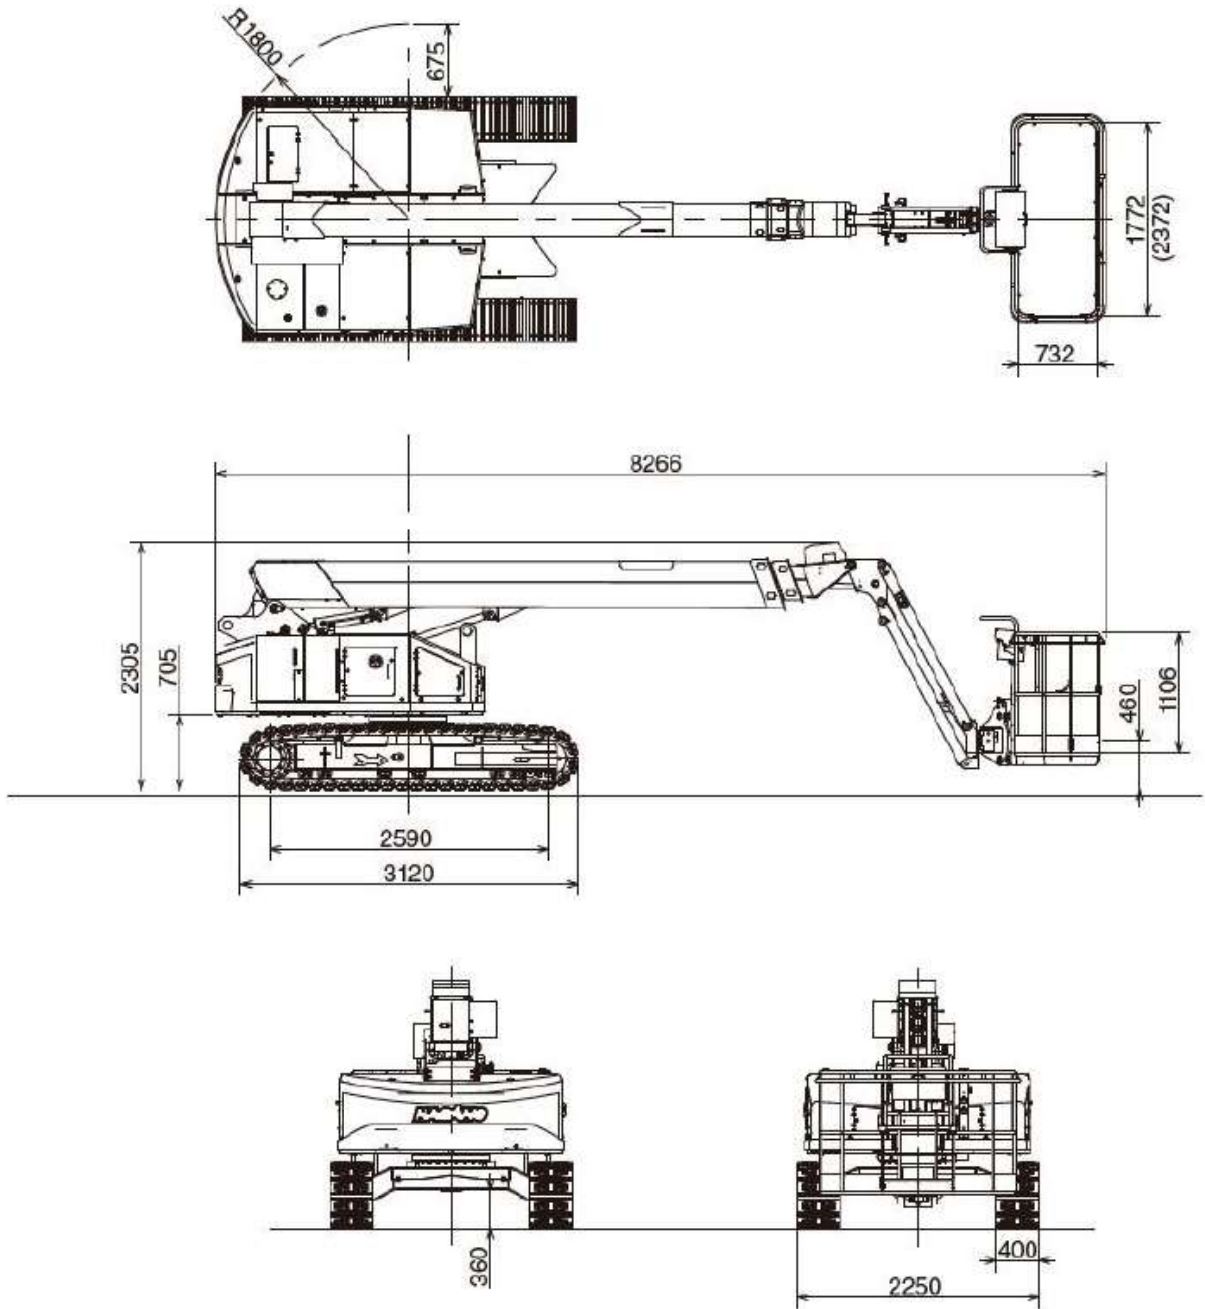

SERVICE
BERDEX

info@lucgelaude.be - www.lucgelaude.be

NAGANO 15 TJC:

SERVICE
BERDEXinfo@lucgelaude.be - www.lucgelaude.be**Technische gegevens Nagano 15 TJC :**

Max werkhoogte:	14,78 meter
Max platformhoogte:	12,78 meter
Max reikwijdte:	11,18 meter
Afmetingen platform:	1770 x 730 x 1100 mm
Max rotatiehoek platform:	90° links / 90° rechts
Laadvermogen werkplatform:	250 kg
Rotatie bovenwagen:	360° continu
Maximale hellingshoek:	5°
Motor:	Kubota D1305
Vermogen bij 2400 t/min:	17,5 kW (24 pk)
Max rijsnelheid:	0,9 / 1,5 / 2,7 km/u
Totale massa (met rubber pads):	9.000 kg
Lengte:	8,27 m
Breedte:	2,25 m
Hoogte:	2,31 m
Breedte rupsband:	400 mm
Zwenkradius bovenwagen:	1,80 m
Inhoud brandstoftank:	100 liter

Basisuitrusting:

- LED Werklichten
- Stalen rupsen met non-marking Pads

Optie

- Generator 5 kVA

info@lucgelaude.be - www.lucgelaude.be

Afmetingen

info@lucgelaude.be - www.lucgelaude.be

Werkbereik / Reikwijdte & verplaatsingssnelheden